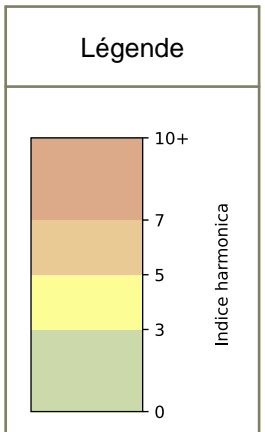

SYNTHÈSE DES SITES SUR LA SEMAINE
Par Indice Harmonica nocturne [22h-06h] décroissant

1	Nuit du lundi 30/03/2026 au mardi 31/03/2026		Nuit du mardi 31/03/2026 au mercredi 01/04/2026		Nuit du mercredi 01/04/2026 au jeudi 02/04/2026		Nuit du jeudi 02/04/2026 au vendredi 03/04/2026		Nuit du vendredi 03/04/2026 au samedi 04/04/2026		Nuit du samedi 04/04/2026 au dimanche 05/04/2026		Nuit du dimanche 05/04/2026 au lundi 06/04/2026	
	BAUDRY (N/A)	BAUDRY (N/A)		BAUDRY (N/A)		BAUDRY (N/A)		BAUDRY (N/A)		BAUDRY (N/A)		BAUDRY (N/A)		BAUDRY (N/A)

	22h-00h	00h-02h	02h-04h	04h-06h	Total nuit (22h-06h)
Nuit du lundi 30/03/2026 au mardi 31/03/2026	N/A	N/A	N/A	N/A	N/A
	N/A dB(A)	N/A dB(A)	N/A dB(A)	N/A dB(A)	N/A dB(A)
Nuit du mardi 31/03/2026 au mercredi 01/04/2026	N/A	N/A	N/A	N/A	N/A
	N/A dB(A)	N/A dB(A)	N/A dB(A)	N/A dB(A)	N/A dB(A)
Nuit du mercredi 01/04/2026 au jeudi 02/04/2026	N/A	N/A	N/A	N/A	N/A
	N/A dB(A)	N/A dB(A)	N/A dB(A)	N/A dB(A)	N/A dB(A)
Nuit du jeudi 02/04/2026 au vendredi 03/04/2026	N/A	N/A	N/A	N/A	N/A
	N/A dB(A)	N/A dB(A)	N/A dB(A)	N/A dB(A)	N/A dB(A)
Nuit du vendredi 03/04/2026 au samedi 04/04/2026	N/A	N/A	N/A	N/A	N/A
	N/A dB(A)	N/A dB(A)	N/A dB(A)	N/A dB(A)	N/A dB(A)
Nuit du samedi 04/04/2026 au dimanche 05/04/2026	N/A	N/A	N/A	N/A	N/A
	N/A dB(A)	N/A dB(A)	N/A dB(A)	N/A dB(A)	N/A dB(A)
Nuit du dimanche 05/04/2026 au lundi 06/04/2026	N/A	N/A	N/A	N/A	N/A
	N/A dB(A)	N/A dB(A)	N/A dB(A)	N/A dB(A)	N/A dB(A)